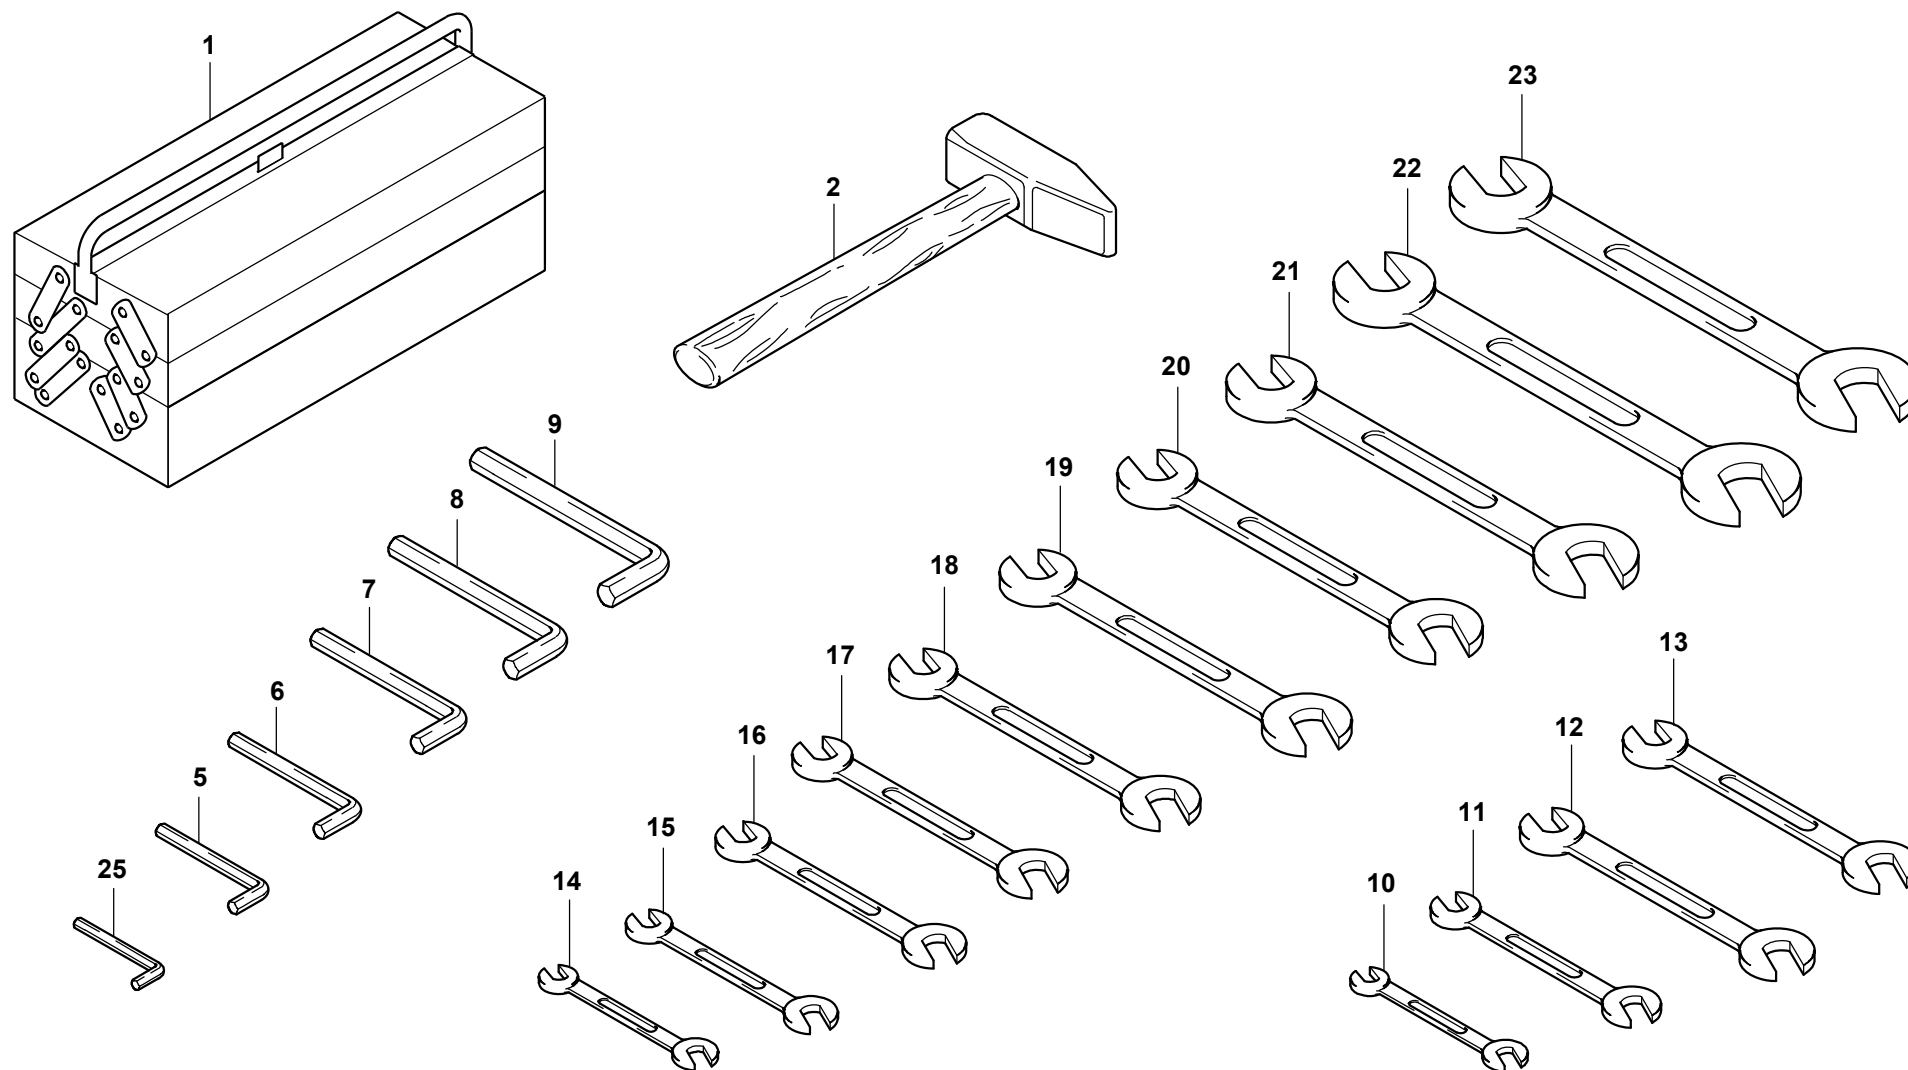

**GROVE**

WERKZEUGKASTEN STANDARDAUSRÜSTUNG  
 TOOLBOX STANDARD EQUIPMENT

BILDТАFEL  
 PICTORIAL DISPLAY

**GMK3060**

02.18

**3256191-ETL C**

1/2

**GROVE**

WERKZEUGKASTEN STANDARDAUSRÜSTUNG  
 TOOLBOX STANDARD EQUIPMENT

BILDTAFEL  
 PICTORIAL DISPLAY

**GMK3060**

02.18

**3256191-ETL C**

2/2